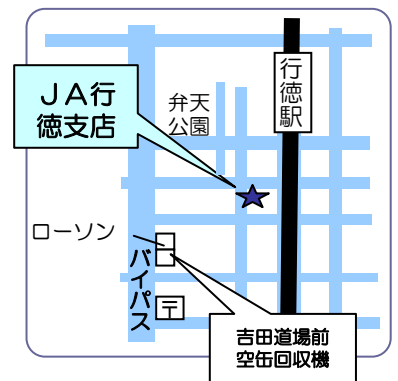

☆市内にいくつお風呂屋さんがあるかご存知ですか？

*こたえは、全部で15軒。地図、連絡先等は裏面に記載してあります。

期間は12月から2月末まで。（満点カード1枚で1回利用できます）

☆クリーンSPA市川は12月から1月末まで！

（2月前半は休館日となるため1月末までとさせていただきます。ご了承願います）

エコボカード事務局では、地元の農家の皆さんのご協力をいただき、今年も地産地消のキャンペーンを行います！

『エコボ満点カードでいちかわ産の野菜を味わおう！』

きたる12月12日（土）には1年間の感謝をこめて

朝市組合の感謝デーが開催されます。

★場所 JA行徳支店駐車場 時間 10時～16時

★新鮮野菜の無料配布 豚汁のサービスなど

当日は、市川市魚食文化フォーラム実行委員会による旬の生ノリ販売も行ないますのでぜひお越し下さい。（品物がなくなり次第終了させていただきます。また生ノリは当日の天候により販売できない場合があります。）

感謝デーでは、エコボカードでお買い物と称して満点カードで地場産の野菜を購入できます。

朝市組合って？

わたしたちは市川市内でがんばって野菜を栽培している農業者です！

朝市組合は都市農業の有利性を生かして組合員の生産・販売の向上並びに市民の交流の場をつくり、新鮮な生産物を供給し、農業の理解を深める事を目的として構成された人たちの集まりです。

毎月第2・4土曜日には、JA行徳支店駐車場において13時～夕市を開催しております。

市内のお風呂さんは現在15軒。残念ですが行徳地区にはありません。営業時間等は直接ご確認ください。

お風呂屋さんの番台に満点カードをお渡しください。
 この機会に全部のお湯に入ってみたら!?

公衆浴場及びクリーンスパのご利用にあたっては、各施設の利用ルールに従ってくださるようお願いいたします。

クリーンスパ市川のご利用方法は・・・
 ・満点カードをカウンターでお渡しください。
 プール(2時間)と温浴施設が利用できます。