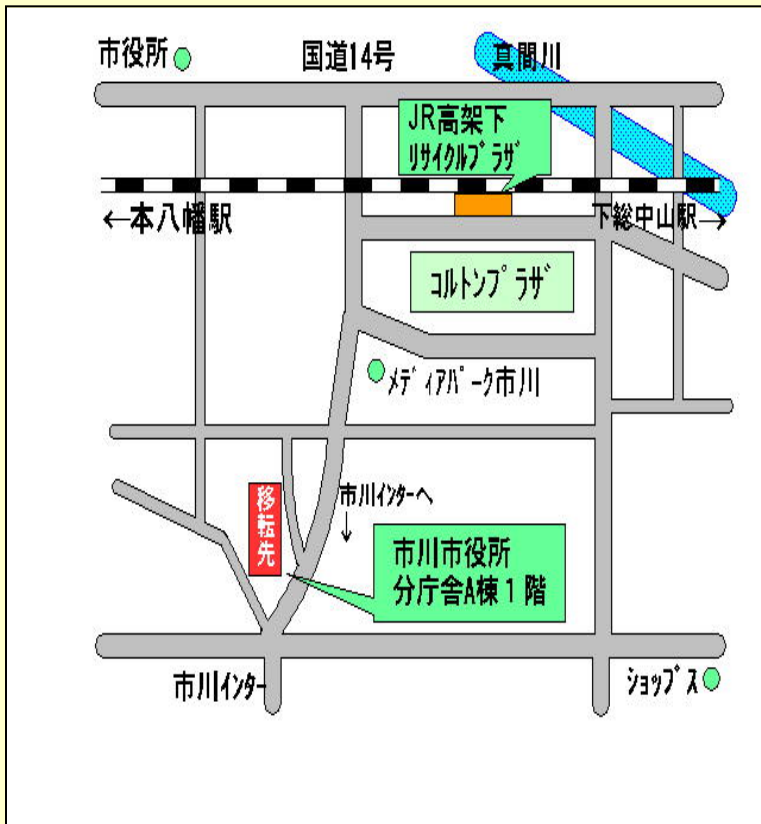

★エコボカードニュース★

☆リサイクルプラザが移転します！！

↓ご確認ください↓

現在、リサイクルプラザへ不要家具を提供したら、エコポ20ポイントをプレゼントしておりますが、このたび「市川市リサイクルプラザ」が移転することになりました。現在の場所での業務は、平成24年3月18日で終了となり、平成24年4月1日（日）からは、下記住所にて開始になります！

移転先：

市川市役所八幡分庁舎A棟1階

住所：

市川市南八幡2-18-9

この移転にともない、不要になった家具・ベビー用品の引き取りは、直接持ち込みの場合のみ、3月18日（日）まで受付可能とし、4月1日（日）から、移転先にて引き取りの受付を開始いたします！！

不要家具を提供していただいた方へのエコポ20ポイントプレゼントにつきましては、引き続きご利用できますので、移転後もよろしくお願いいたします！！