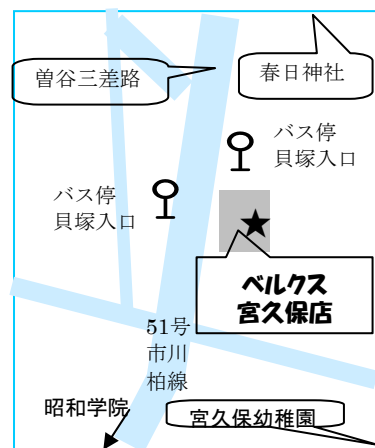

## ☆ペットボトル回収機が新規オープン

ペットボトル回収機がベルクス宮久保店のご協力により、設置しました。

**「8月4日(土)より稼働開始**

- \* 稼働時間：09:00～20:00 \* 2本で1ポイント付きます。
- \* 回収可能な大きさは2リットルボトルまでです。

**【お願い】**

- ①ボトルは空にして投入して下さい。
- ②ボトルは潰さないで投入して下さい。
- ③必ずラベルシールを剥がして投入下さい。(剥がさないと返却されます)

**回収されたペットボトルは次のような製品に再利用されます。みんなでリサイクル活動に参加して、楽しくポイントをためて下さいね！** (引用：日本容器包装リサイクル協会)

- \* シート製品(卵パック、フリスターパック、食品用の中仕切りなど)
- \* 繊維製品(自動車関連材料、カーペット、ユニフォーム、バッグなど)
- \* 成形品(空容器回収ボックス、結束バンド、飲料用・洗剤用ボトルなど)

## ☆ユニティ千鳥町店限定の「いちかわエコボカードキャンペーン」 ～アルミ缶1缶で1ポイントプレゼント～キャンペーン

実施内容：通常、2缶で1ポイントのところ、1缶で1ポイント進呈いたします。

実施期間：7月21日(土)～8月31日(金)

対象機：ユニティ千鳥町店に設置のアルミ缶回収機に限定

アルミ缶回収機をお店のご協力により、設置いたしました。

設置店舗：**ユニティ千鳥町店**

住所：市川市千鳥町1

稼働時間：午前7時～午後9時