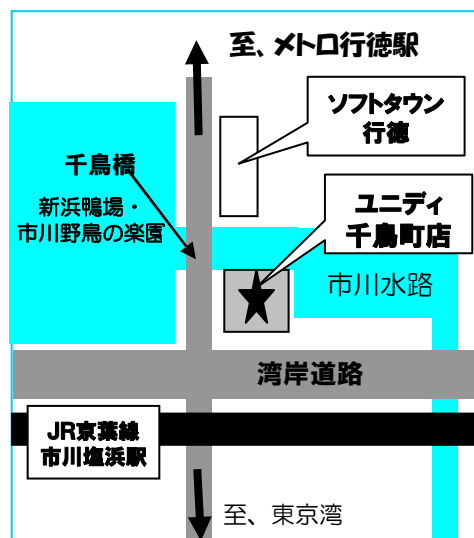

## ☆ペットボトル回収機が新規オープン

ペットボトル回収機がベルクス宮久保店のご協力により、設置しました。

**「8月4日(土)より稼働開始**

- \* 稼働時間：09:00～20:00 \* 2本で1ポイント付きます。
- \* 回収可能な大きさは2リットルボトルまでです。

**【お願い】**

- ①ボトルは空にして投入して下さい。
- ②ボトルは潰さないで投入して下さい。
- ③必ずラベルシールを剥がして投入下さい。(剥がさないと返却されます)

## ☆ユニティ千鳥町店限定の「いちかわエコボカードキャンペーン」 ～アルミ缶1缶で1ポイントプレゼント～キャンペーン

実施内容：通常、2缶で1ポイントのところ、1缶で1ポイント進呈いたします。

実施期間：7月21日(土)～8月31日(金)

対象機：ユニティ千鳥町店に設置のアルミ缶回収機に限定

アルミ缶回収機をお店のご協力により、設置いたしました。

設置店舗：**ユニティ千鳥町店**

住所：市川市千鳥町1

稼働時間：午前7時～午後9時

設置場所：**2階自動販売機コーナー**（エレベーターホール内）

\* 2階駐車場より直接入れますので、車でお越しの方に便利です。

対象品目：登録済バーコードの付いたアルミ製の飲料缶

\* 缶詰やスプレー缶、ビン、ペットボトル等は回収できません。

新製品、地域限定品、外国製等で当機にバーコード登録されていない物も回収できません。

スチール缶は回収しますがポイントは付きません。

**（お知らせ）** ※例年、7月～8月に行っていました「エコボ満点カード」でクリーンスパ市川がご利用いただけるキャンペーンは、秋と冬に「温泉キャンペーン」として行う予定です。